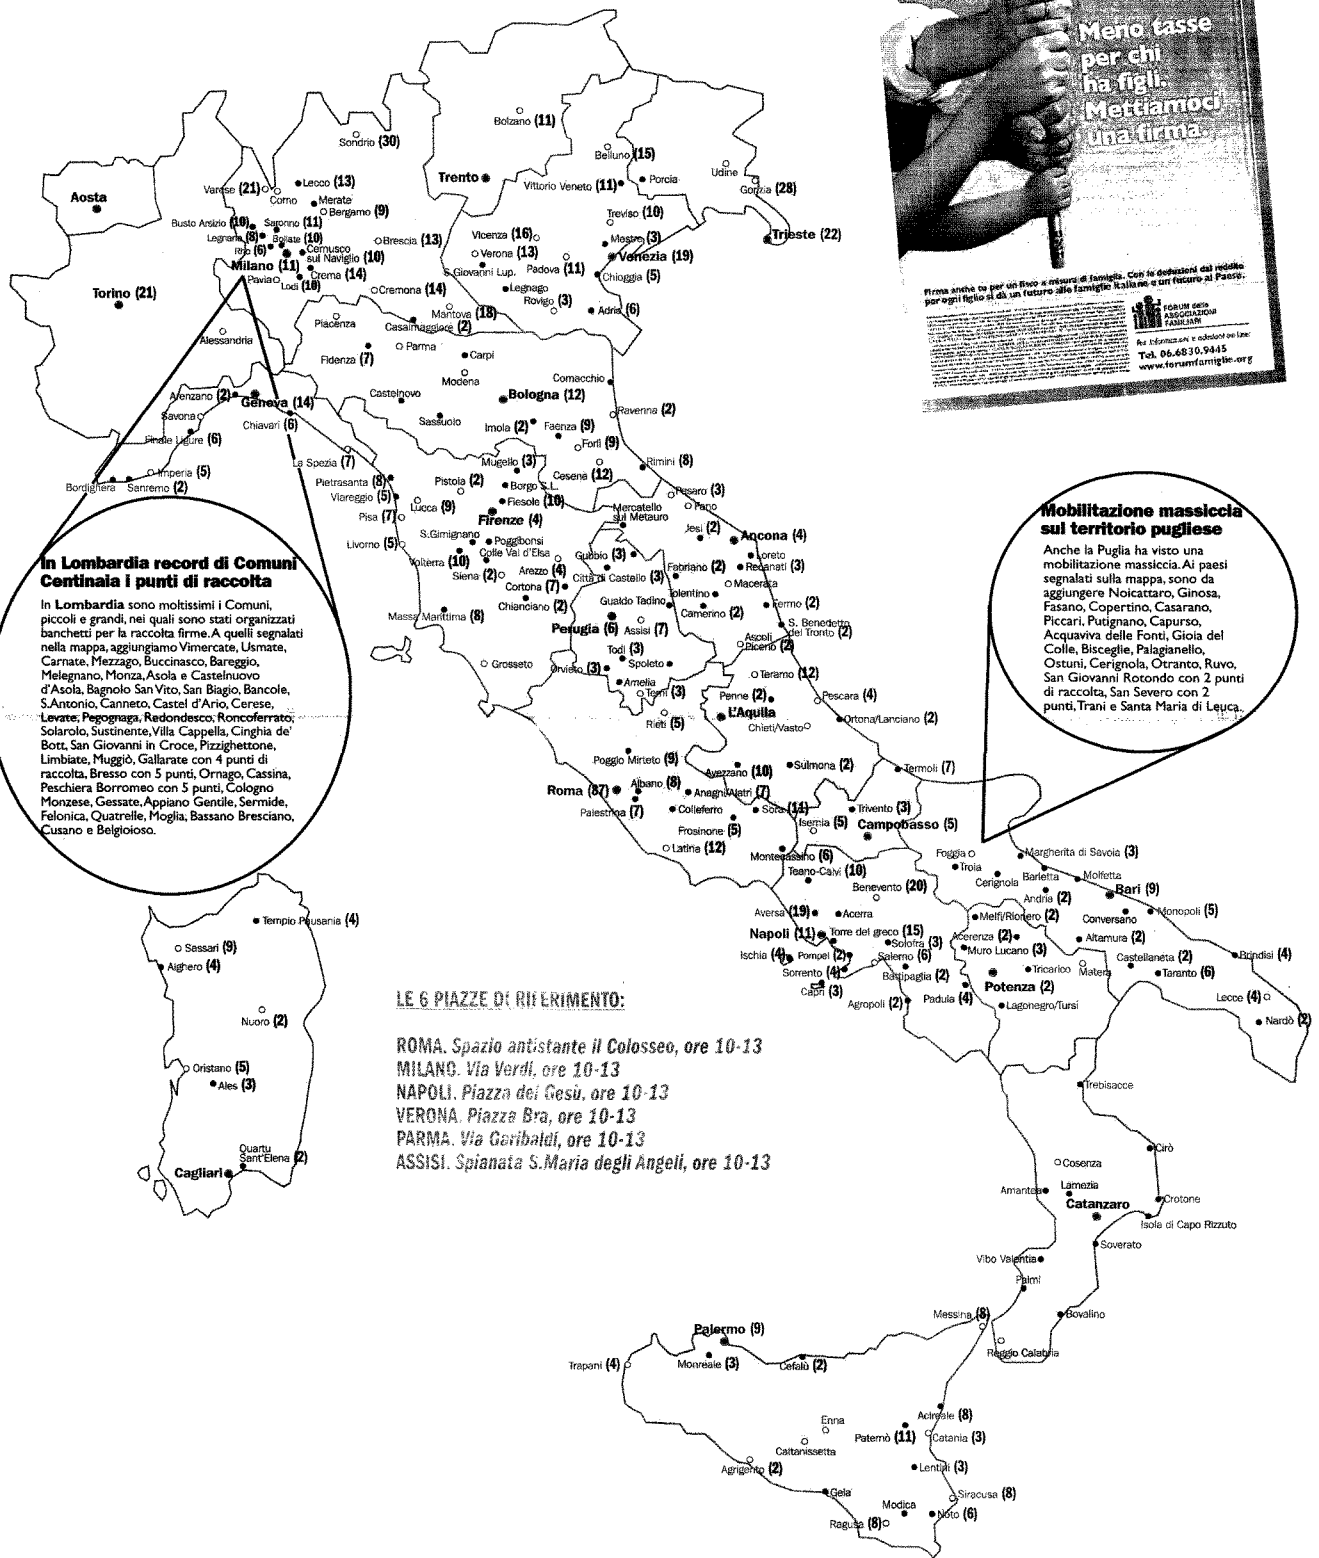

Millettecento piazze per cambiare il fisco con una firma

Da Genova a Firenze, ecco alcuni indirizzi delle sedi in cui si può sottoscrivere la petizione

Ecco alcuni degli indirizzi già specificati dal Forum delle associazioni familiari, presso cui saranno raccolte le firme in alcune città. Ricordiamo che in altri casi la raccolta fa capo alle sedi delle associazioni promotrici o delle parrocchie coinvolte. Nella cartina, accanto al nome della città, è indicato il numero complessivo di piazze e sedi presso le quali si effettua la raccolta delle firme sulla petizione.

GENOVA 1) area Expo (zona Bigo) 2) Boccadasse (Corso Italia) 3) Lungomare Nervi 4) Lungomare Pegli.

IMPERIA-ONEGLIA 1) Via Bonfante 2) Via Viesseaux 3) Via S. Giovanni

IMPERIA-PORTO S. MAURIZIO 1) Piazza Serra, 2) Via XX Settembre

SANREMO 1) Piazza Colombo (Palafiori e cinema centrale) 2) Piazza S. Siro

LA SPEZIA 1) Piazza Europa 2) Via Sardegna (fronte ASL) 3) Piazza Garibaldi

MILANO oltre a Via Verdi, 1) Via Dante/via Giulini 3) Madonna di Lourdes; 4)

S. Michele 9) Migliaro 10) S. Michele 11) Seminario 13) Borgo Loreto 14) Piazza

Garibaldi

ANCONA 1) Piazza Cavour

TORINO 1) Piazza S. Carlo; 2) Piazza Palazzo di città

BARI 1) Piazza S. Ferdinando 2) Largo II Giugno 3) Via Sparano